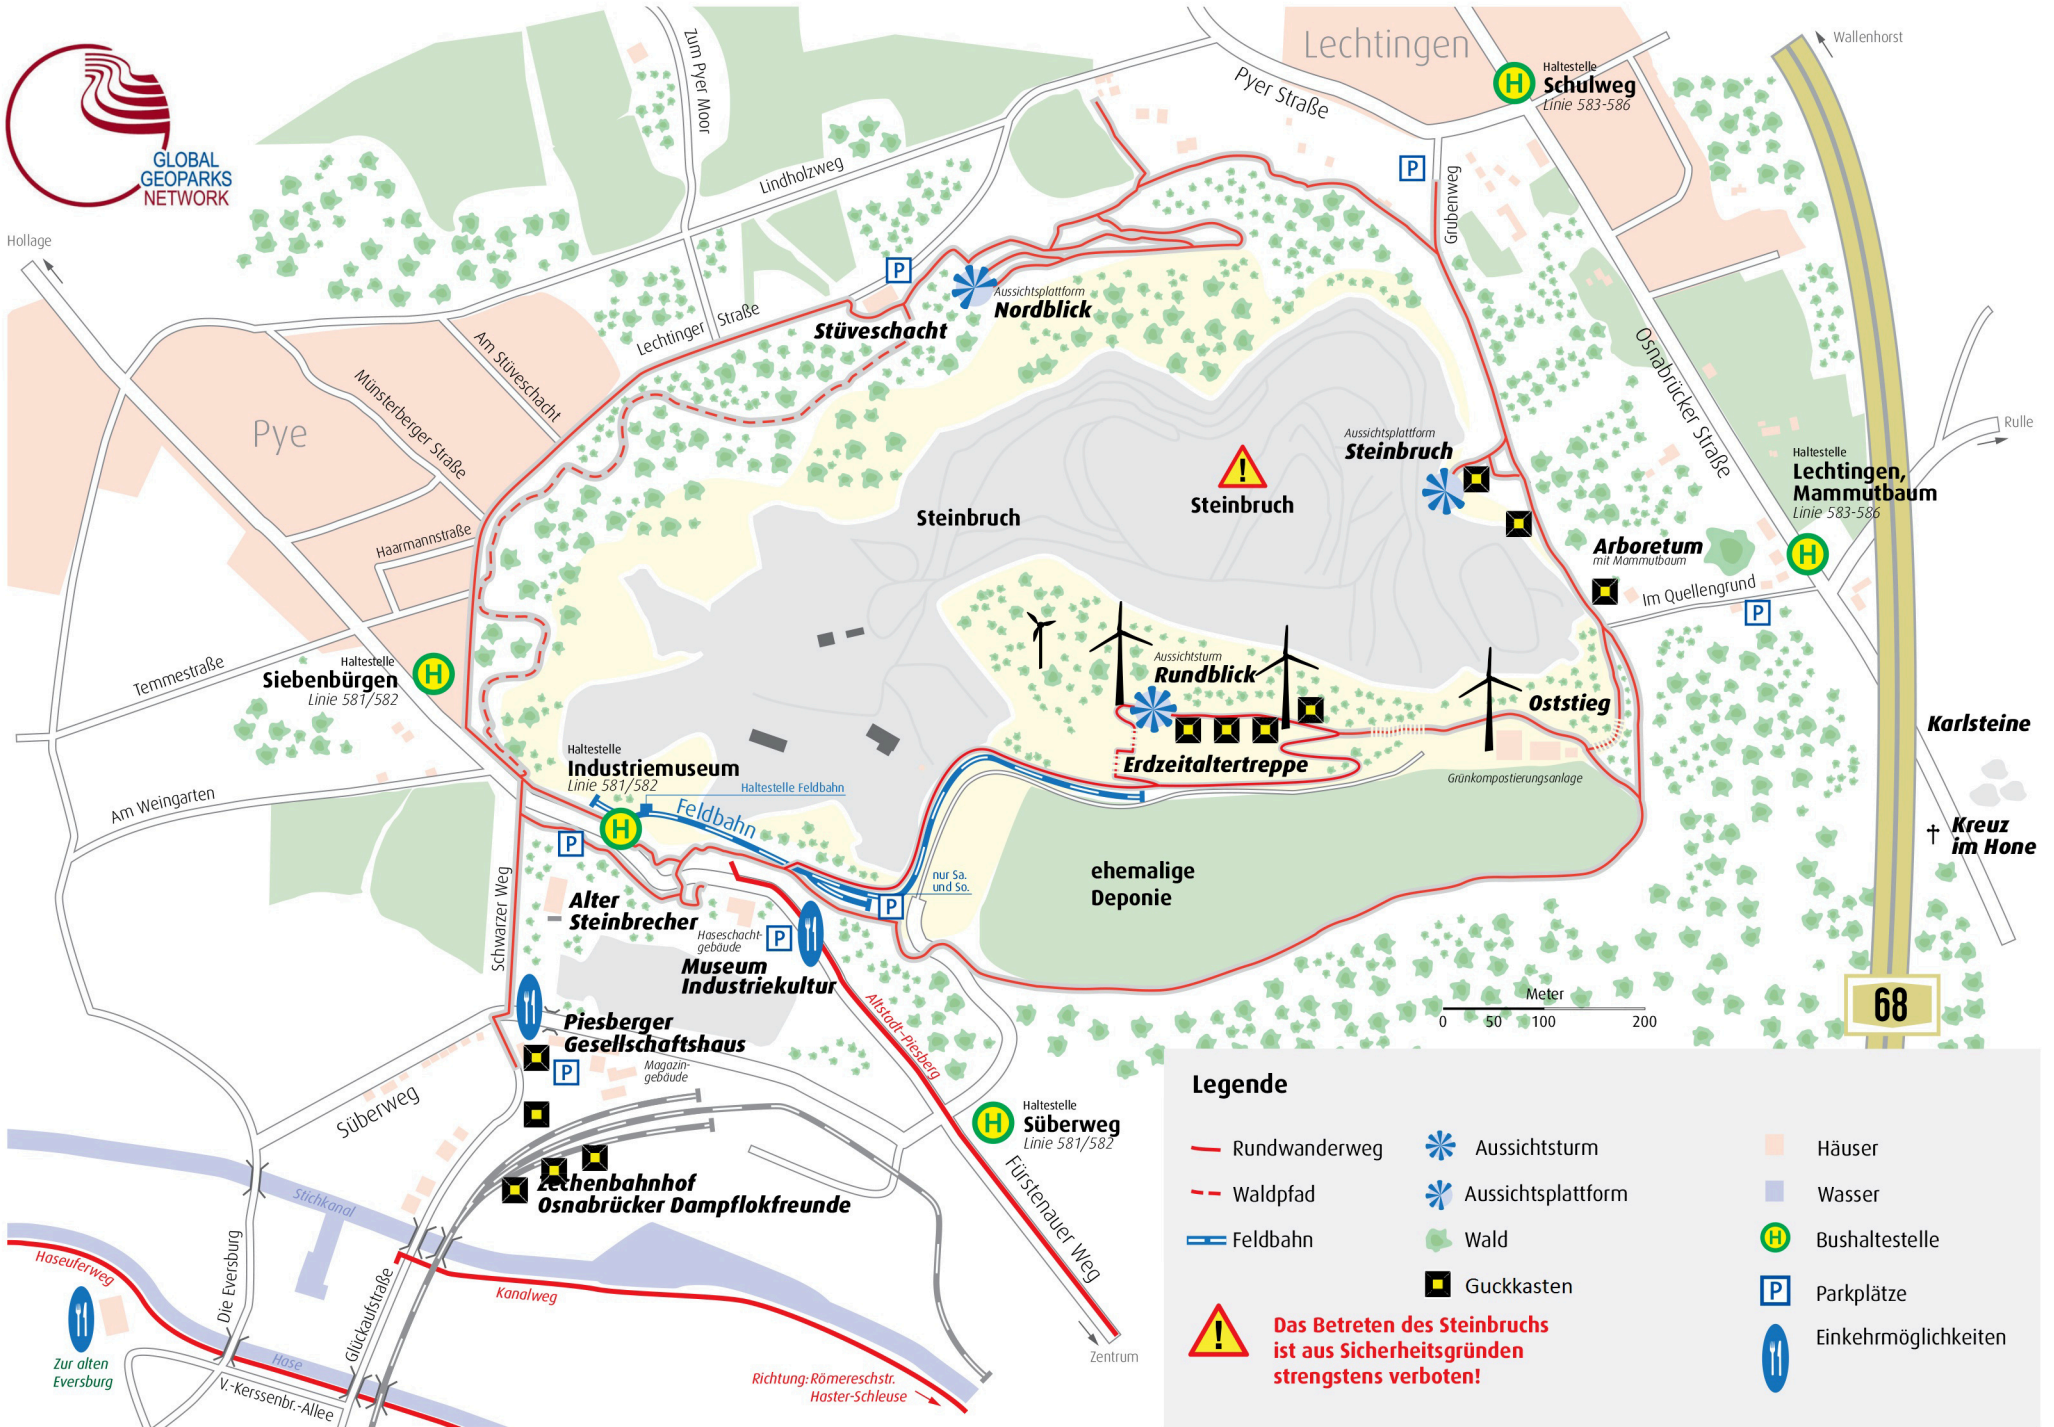

Legende

Rundwanderweg	Aussichtsturm	Häuser
Waldpfad	Aussichtsplattform	Wasser
Feldbahn	Wald	Bushaltestelle
Das Betreten des Steinbruchs ist aus Sicherheitsgründen strengstens verboten!	Guckkasten	Parkplätze
		Einkehrmöglichkeiten